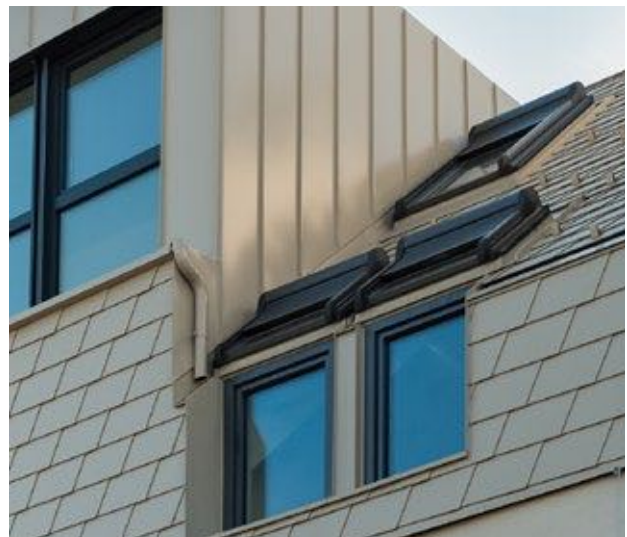

Roto: Bei der Agnesstraße in Klosterneuburg speziell im Bild,
auf Österreichs Dächern überall präsent.

**Roto Dach- und
Solartechnologie GmbH**

Gewerbestraße 5

3382 Loosdorf

T 02754/211 99

F 02754/211 99 50

info@roto-dachfenster.at

www.roto-dachfenster.at