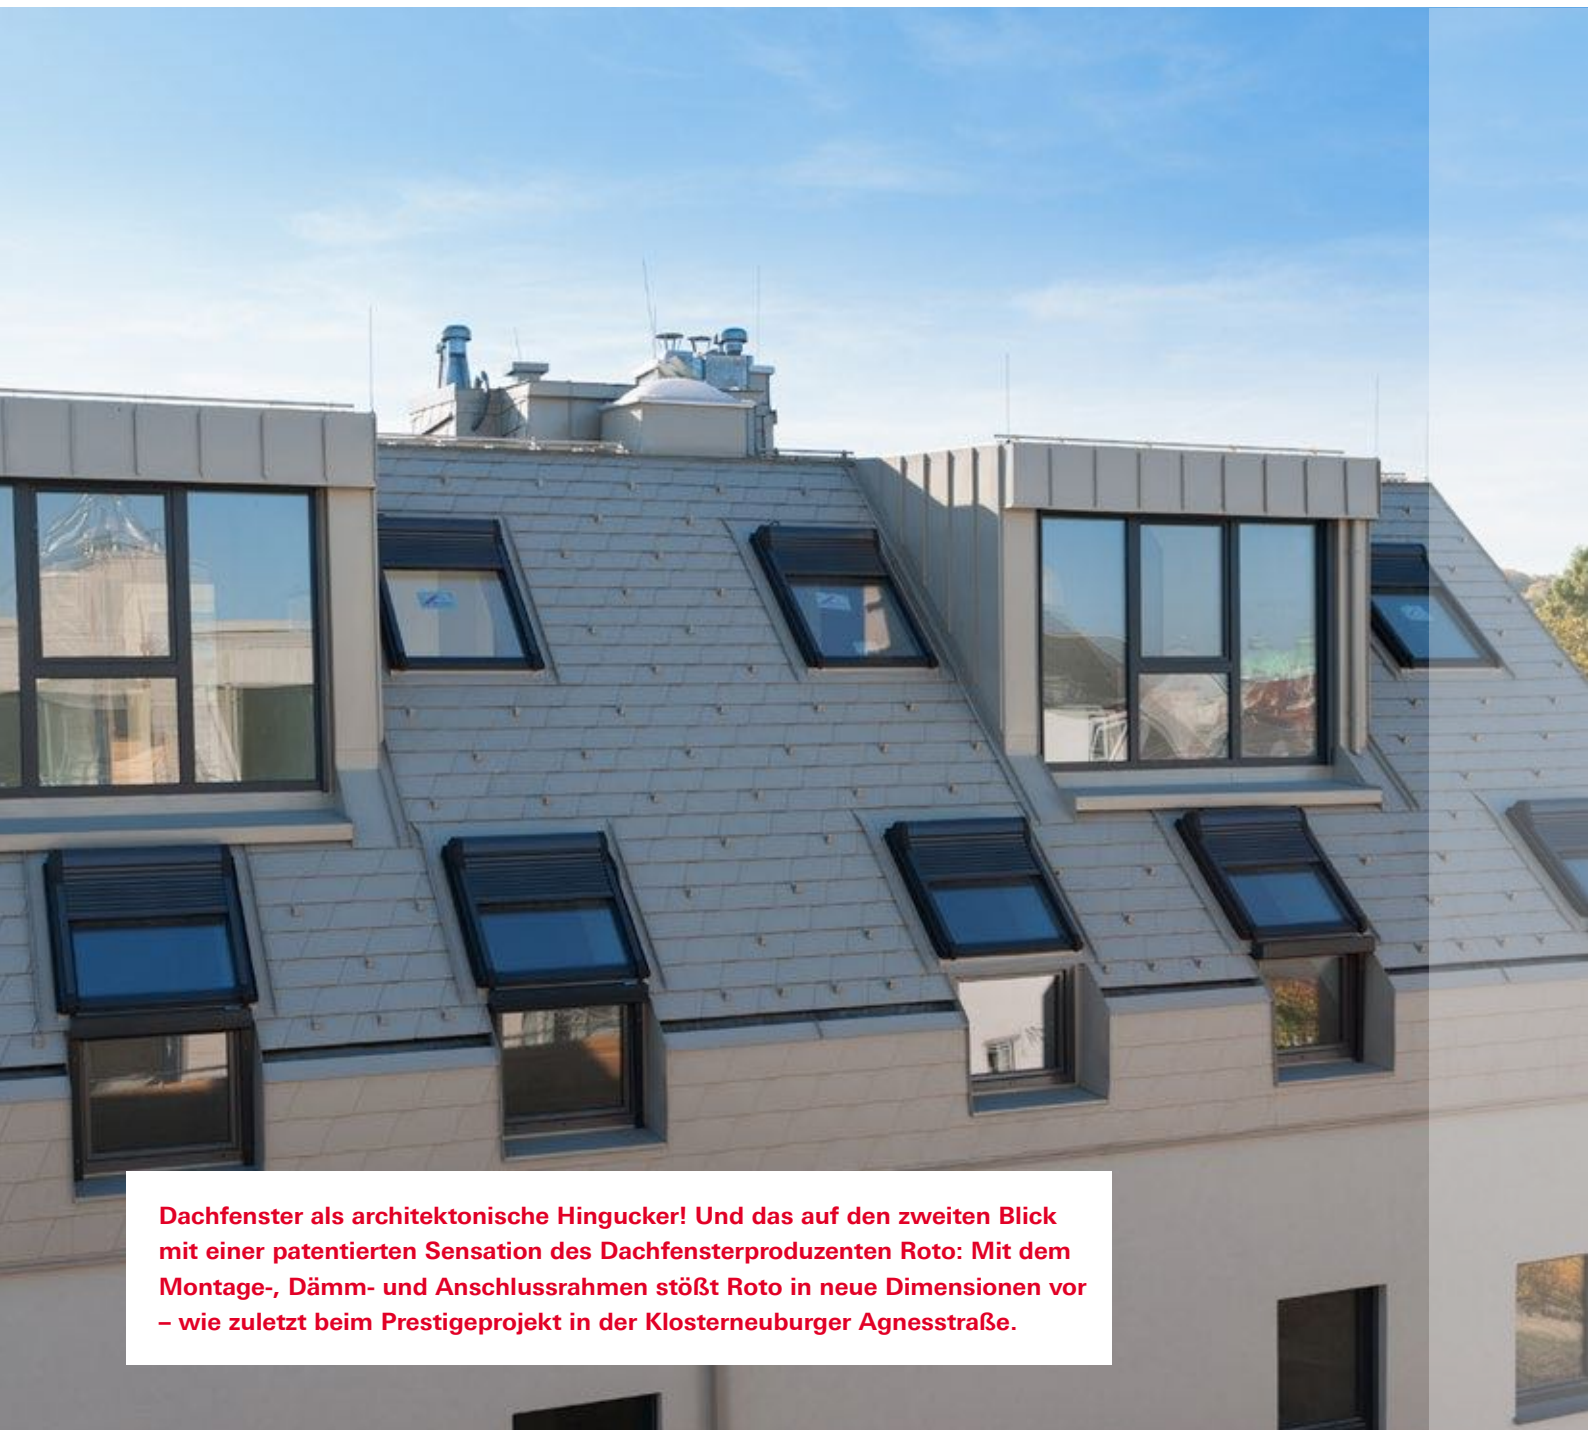

Agnesstraße Klosterneuburg:
Wenn Dachfenster die Architektur dominieren

Dachfenster als architektonische Hingucker! Und das auf den zweiten Blick mit einer patentierten Sensation des Dachfensterproduzenten Roto: Mit dem Montage-, Dämm- und Anschlussrahmen stößt Roto in neue Dimensionen vor – wie zuletzt beim Prestigeprojekt in der Klosterneuburger Agnesstraße.

Imposante Wandlung

« **Das Preis-Leistungs-Verhältnis sprach eindeutig für Roto. Wir waren sehr zufrieden mit dem Einbau!**

Paul Benedik,
Generalunternehmer - Traisenbau GmbH

In der Agnesstraße in Klosterneuburg, unweit vom Donauufer gelegen, entstand eine großflächig angelegte Wohnhausanlage. In vier Wohnhäusern wurden 23 Wohneinheiten sowie eine Ordination untergebracht. An der Vorderseite der Anlagen dominieren die lichtdurchfluteten Dachfenster sowie das Prefa-Dach aus Aluminium. Die Arbeiten wurden so perfekt gemeistert, dass auf den ersten Blick ein perfektes Wechselspiel zwischen Dach und Fassade entsteht – durch den fließenden Übergang sieht der Hingucker gar nicht, wo das Dach beginnt und endet. Im Hinterteil der Wohnhausanlagen dominieren die Materialien Aluminium und Holz auf den eingekleideten Terrassen.

« **Der MDA ist ein Qualitätssprung für uns und die Kunden. Damit können wir – was früher selten gelungen ist – einen sauberen Anschluss an das Unterdach garantieren.**

Karl Speiser jun.,
Zimmermeister Speiser GmbH

Viel Licht durch perfekt kombinierte Dachfenster

Das Lichtkonzept ist absolut aufgegangen. „Durch die Kombination der großflächigen Dachflächen- und Fassadenfenster entstand eine extrem große Lichtfläche. Damit konnten wir die Vorgaben des Generalunternehmers Traisenbau GmbH optimal erfüllen. Die rund 100 eingebauten Roto-Dachfenster wurden alle mit Dreifachverglasung angeliefert und erfüllten zudem den Zweck der Niedrigenergiebauweise“, beschreibt Roto-Vertriebsbeauftragter Wolfgang Öckmayer, der das Bauvorhaben auch begleitet hat.